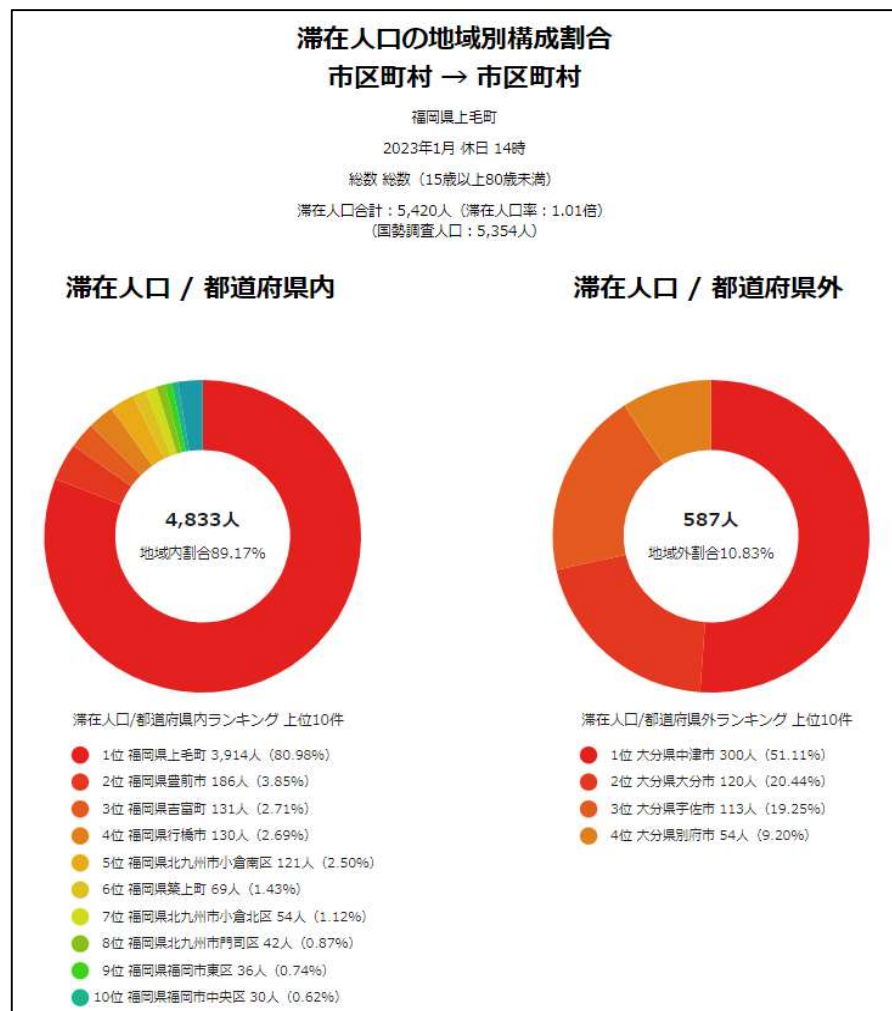

1. 地域の経済動向調査に関すること【まちづくりマップ・from-to分析】

- 1 上毛町の国勢調査人口は5,354人に対して、2023年1月の平日の滞在人口5,221人(滞在人口率0.98倍)、休日の滞在人口5,420人(滞在人口率1.01倍)であり、休日の方が滞在人口が200人程多い結果であった。上毛町民の滞在人口が平日と休日では休日の方が400人程度増えており、町外に就労する人が多いことが伺える。一方で、休日になると福岡市や北九州市からの滞在人口が相対的に増加している。
- 2 休日の年齢層をみると、福岡市や北九州市、別府市から訪れる人は40代から増加、40代111人、50代102人、60代78人となっている。2022年1月の休日と比較では、滞在人口は5,716人であり2022年の方が多く結果となるも、コロナ渦であり福岡市や別府市など遠方からの滞在人口は少なかった。