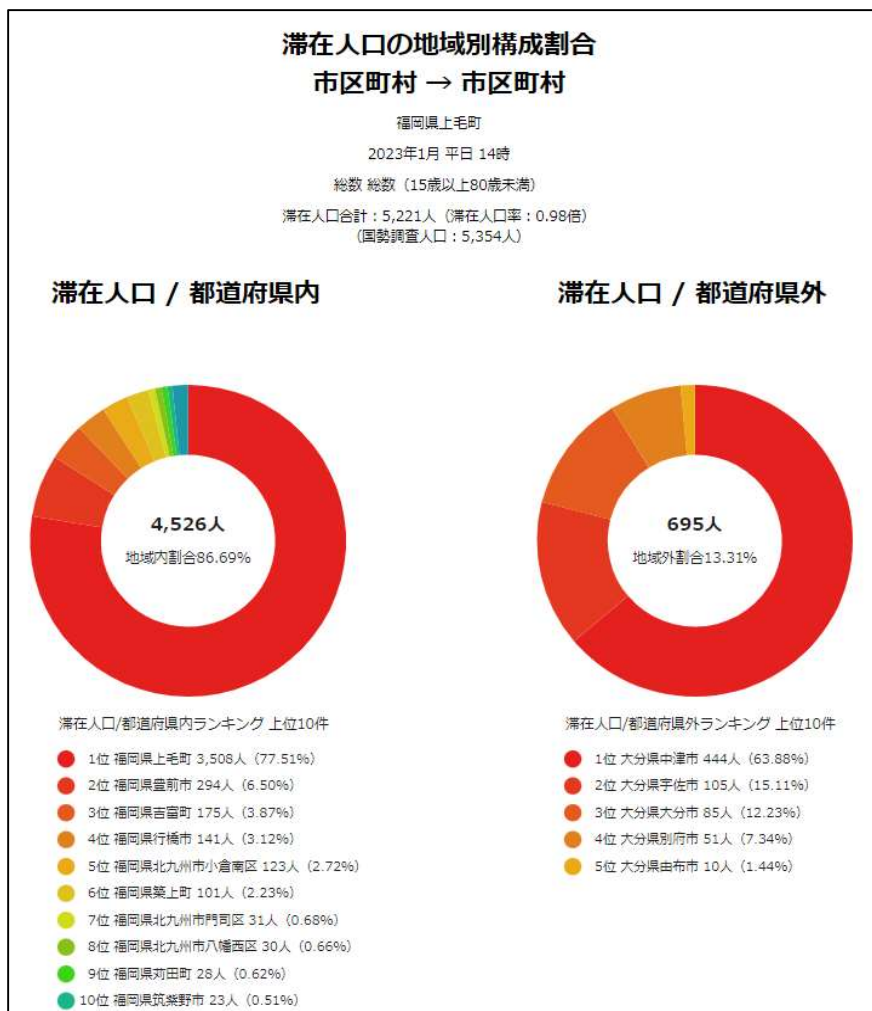

1. 地域の経済動向調査に関すること【まちづくりマップ・from-to分析】

- 1 上毛町の国勢調査人口は5,354人に対して、2023年1月の平日の滞在人口5,221人(滞在人口率0.98倍)、休日の滞在人口5,420人(滞在人口率1.01倍)であり、休日の方が滞在人口が200人程多い結果であった。上毛町民の滞在人口が平日と休日では休日の方が400人程度増えており、町外に就労する人が多いことが伺える。一方で、休日になると福岡市や北九州市からの滞在人口が相対的に増加している。
- 2 休日の年齢層をみると、福岡市や北九州市、別府市から訪れる人は40代から増加、40代111人、50代102人、60代78人となっている。2022年1月の休日と比較では、滞在人口は5,716人であり2022年の方が多く結果となるも、コロナ渦であり福岡市や別府市など遠方からの滞在人口は少なかった。